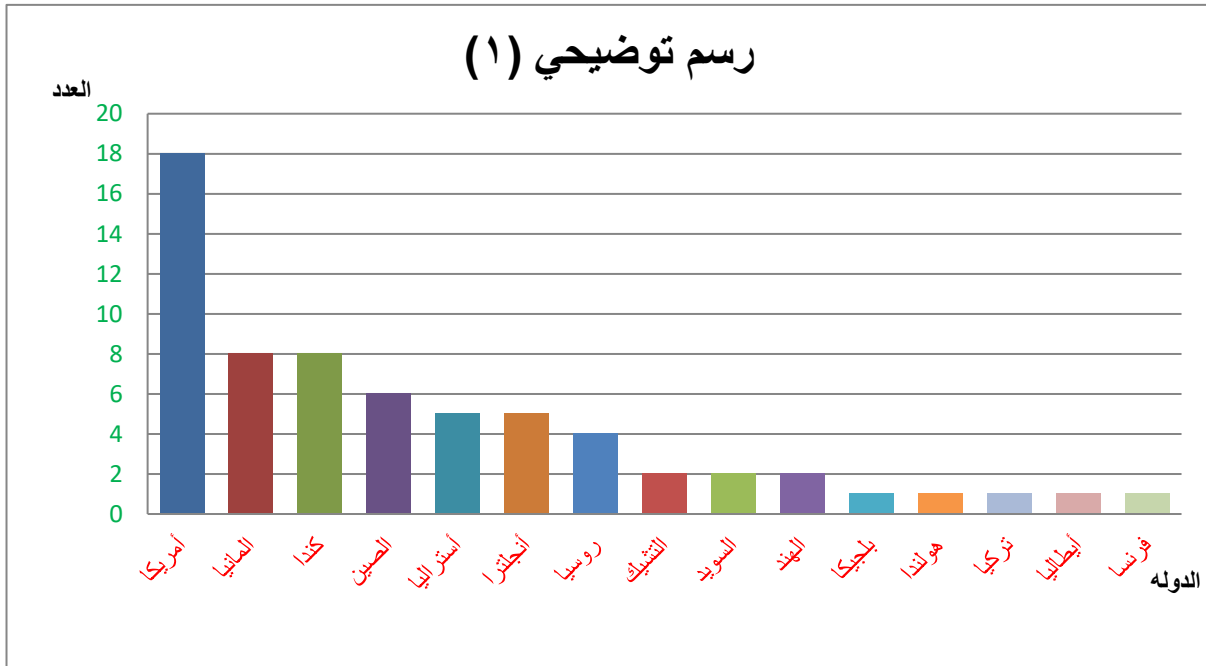

**إحصائية بالمنح بأنواعها الشخصية والحكومية والبعثات الخارجية
والداخلية وبعثات الاشراف المشترك للأعوام (2017-2018-2019)**

2019	2018	2017	المنح
60	50	30	المنح (الشخصية و الحكومية)
8	4	4	البعثات الخارجية
11	11	10	البعثات الداخلية
2	5	3	بعثات الأشراف المشترك
34	18	18	المهام العلمية و الزيارات العلمية والتدريب

الإجمالي للزيارات والمهام العلمية والتدريب خلال الاعوام (2017/2018/2019)=70مهمه

الاجمالي للمنح والبعثات الخارجية والداخلية والاشراف المشترك عام (2017) = 47 منحه

الاجمالي للمنح والبعثات الخارجية والداخلية والاشراف المشترك عام (2018) = 70 منحه

الاجمالي للمنح والبعثات الخارجية والداخلية والاشراف المشترك عام (2019) = 81 منحه

جامعة المنصورة - كلية الهندسة
إدارة العلاقات الثقافية