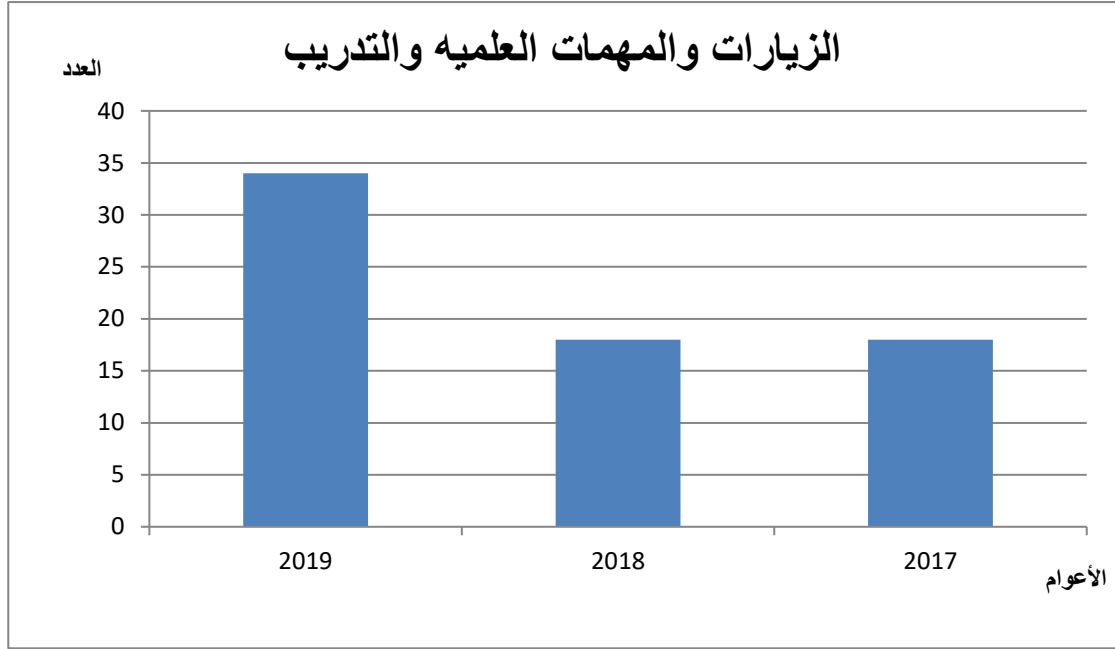

**إحصائية بالمنح بأنواعها الشخصية والحكومية والبعثات الخارجية
والداخلية وبعثات الاشراف المشترك للأعوام (2017-2018-2019)**

2019	2018	2017	المنح
60	50	30	المنح (الشخصية و الحكومية)
8	4	4	البعثات الخارجية
11	11	10	البعثات الداخلية
2	5	3	بعثات الأشراف المشترك
34	18	18	المهام العلمية و الزيارات العلمية والتدريب

الإجمالي للزيارات والمهام العلمية والتدريب خلال الاعوام (2017/2018/2019)=70مهمه

الاجمالي للمنح والبعثات الخارجية والداخلية والاشراف المشترك عام (2017) = 47 منحه

الاجمالي للمنح والبعثات الخارجية والداخلية والاشراف المشترك عام (2018) = 70 منحه

الاجمالي للمنح والبعثات الخارجية والداخلية والاشراف المشترك عام (2019) = 81 منحه

جامعة المنصورة - كلية الهندسة
إدارة العلاقات الثقافية