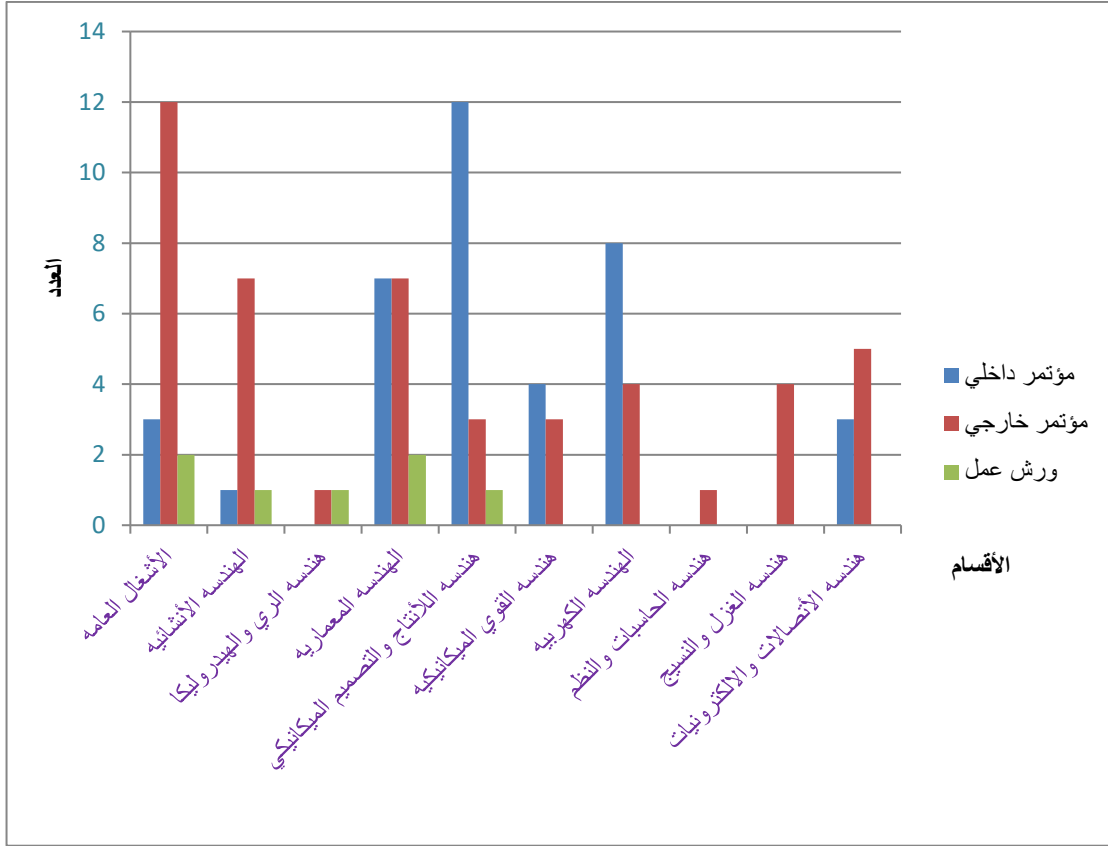

الإجمالي للزيارات والمهام العلمية والتدريب خلال الاعوام (2017/2018/2019)=70مهمه

الاجمالي للمنح والبعثات الخارجية والداخلية والاشراف المشترك عام (2017) = 47 منحه

الاجمالي للمنح والبعثات الخارجية والداخلية والاشراف المشترك عام (2018) = 70 منحه

الاجمالي للمنح والبعثات الخارجية والداخلية والاشراف المشترك عام (2019) = 81 منحه

جامعة المنصورة - كلية الهندسة
إدارة العلاقات الثقافية

جامعة المنصورة - كلية الهندسة
إدارة العلاقات الثقافية

**إحصائية بعدد المؤتمرات الخارجية والداخلية للأقسام العلمية في خلال
الأعوام 2017- 2018 - 2019**

عدد المؤتمرات الخارجية = 46 مؤتمر خارجي

عدد المؤتمرات الداخلية = 38 مؤتمر داخلي

جامعة المنصورة - كلية الهندسة
إدارة العلاقات الثقافية

جامعة المنصورة - كلية الهندسة
إدارة العلاقات الثقافية