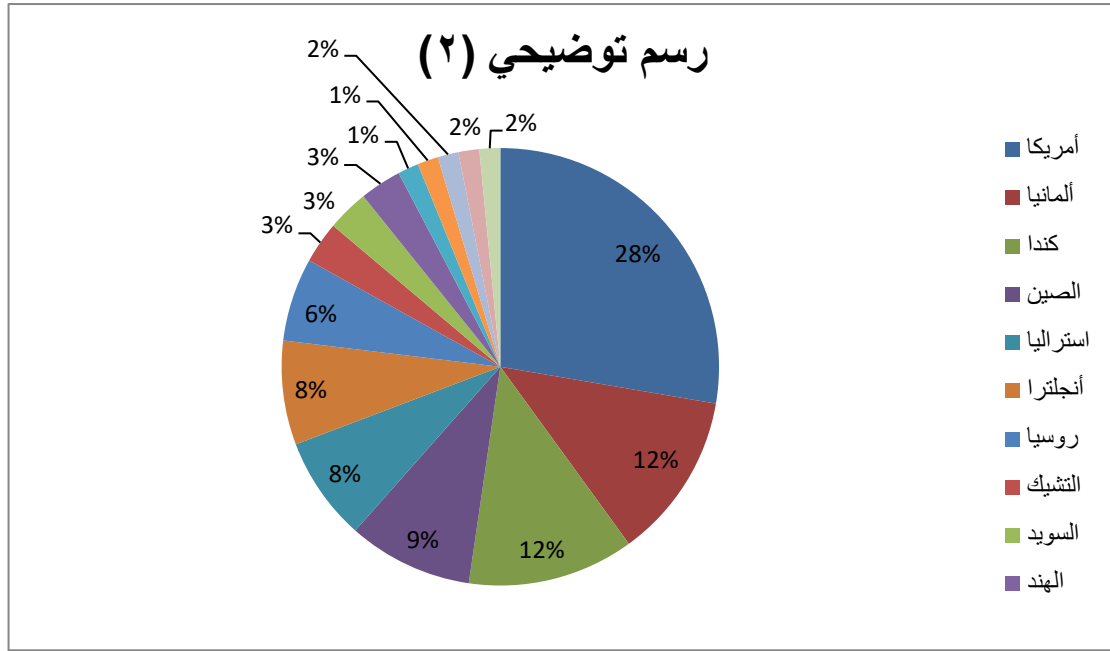

الإجمالي للزيارات والمهام العلمية والتدريب خلال الاعوام (2017/2018/2019)=70مهمه

الاجمالي للمنح والبعثات الخارجية والداخلية والاشراف المشترك عام (2017) = 47 منحه

الاجمالي للمنح والبعثات الخارجية والداخلية والاشراف المشترك عام (2018) = 70 منحه

الاجمالي للمنح والبعثات الخارجية والداخلية والاشراف المشترك عام (2019) = 81 منحه

جامعة المنصورة - كلية الهندسة
إدارة العلاقات الثقافية

جامعة المنصورة - كلية الهندسة
إدارة العلاقات الثقافية

**إحصائية بعدد المؤتمرات الخارجية والداخلية للأقسام العلمية في خلال
الأعوام 2017- 2018 - 2019**