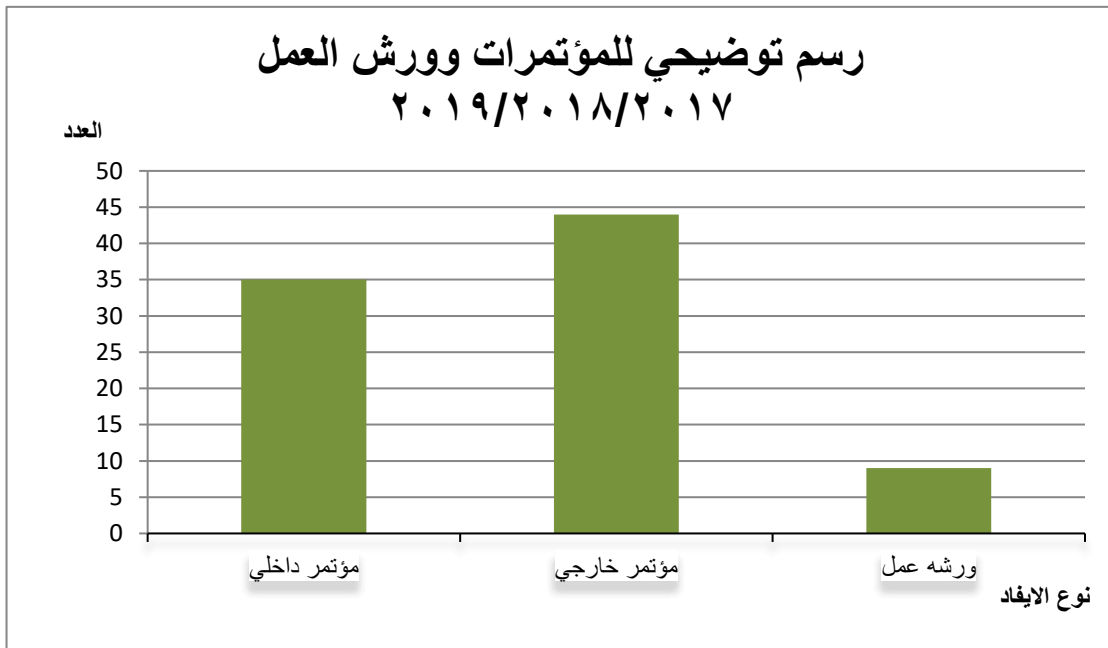

**إحصائية بعدد المؤتمرات الخارجية والداخلية للأقسام العلمية في خلال
الأعوام 2017- 2018 - 2019**

م	القسم العلمي	المؤتمرات الداخلية	المؤتمرات الخارجية
1	الأشغال العامة	3	12
2	الهندسة الإنشائية	1	7
3	الهندسة المعمارية	7	7
4	هندسة الالكترونيات والاتصالات	3	5
5	الهندسة الكهربائية	8	4
6	هندسة الغزل والنسيج	-	4
7	هندسة الانتاج والتصميم الميكانيكي	12	3
8	هندسة القوي الميكانيكية	4	2
9	هندسة الحاسبات والنظم	-	1
10	هندسة الري والهيدروليكا	-	1

عدد المؤتمرات الخارجية = 46 مؤتمر خارجي

عدد المؤتمرات الداخلية = 38 مؤتمر داخلي

جامعة المنصورة - كلية الهندسة
إدارة العلاقات الثقافية